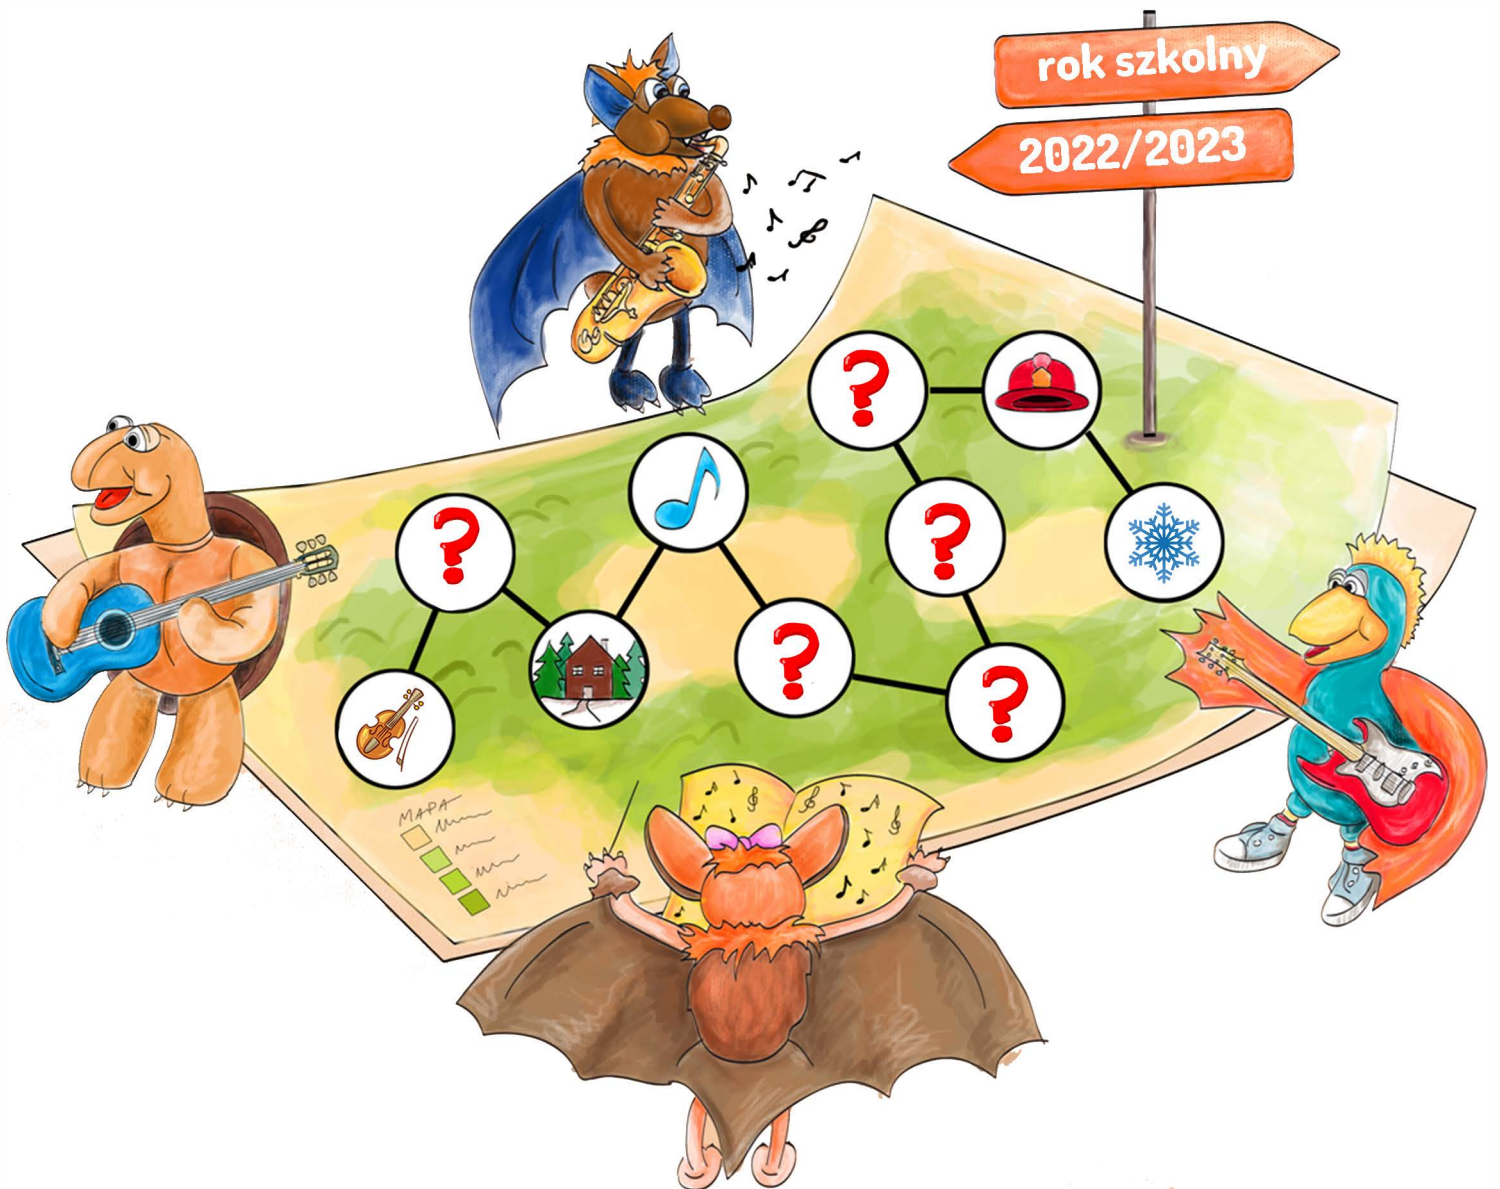

Oferta cyklu koncertów edukacyjnych

GDZIE MIESZKA MUZYKA?

Repertuar na rok szkolny 2022-2023

GDZIE MIESZKA MUZYKA?

Odkrywaj razem z nami niezwykłe miejsca, w których muzyka spotyka się z dźwiękami dnia codziennego. Muzyczne podróże będą zapoznawaniem z nowymi instrumentami, przeżywaniem niezwykłych przygód i wspólnym szukaniem dźwięków tam, gdzie pozornie ich nie ma. W przedstawieniach zaprezentowane zostaną instrumenty z wielu rodzin oraz różnorodne style muzyczne. Przede wszystkim szczególny nacisk położony będzie na interaktywną formę, włączanie dzieci do wspólnego śpiewania i rozwiązywania dźwiękowych zagadek.

Tematy koncertów:

LUTNICZE LABORATORIUM

Jakie tajemnice są zakłete w instrumentach? Czy mają one też dusze? Czy czasem chorują? Odwiedzimy warsztat lutniczy, w którym zepsute instrumenty mogą znaleźć pomoc i odzyskać dawny blask. Zajrzemy do środka instrumentów smyczkowych, zbadamy ich budowę i dowiemy się, jakie kryją sekrety.

Prezentujemy : trio smyczkowe

STRAŻACKIE SYRENY

„Jedzie, jedzie straż ogniowa, trąbka gra. Sam komendant dziś prowadzi wóz...”. Nasi bohaterowie zwiedzają strażacką remizę w poszukiwaniu odpowiedzi na pytanie: czy u strażaków wszystko gra? Czy muzyka z remizy studzi zapał do pracy, czy raczej do niej zagrzewa? Chcecie dołączyć do naszego zespołu? Spieszcie się! Kto ostatni, ten trąba!

Prezentujemy: instrumenty etniczne

ŚNIEŻNE ŚWIĘTA

Co kryje się pod śnieżną kołderką w lesie? Tam w grudniu także trwają przygotowania do Świąt, a leśne zwierzątka szykują się na ten wyjątkowy czas. Jednym z nich jest mały lisek, którego mama wyszła z norki i długo nie wracała za sprawą burzy śnieżnej. Co zdarzy się podczas jej nieobecności? Będzie to opowieść o miłości, przyjaźni i solidarności, a także o magii Świąt.